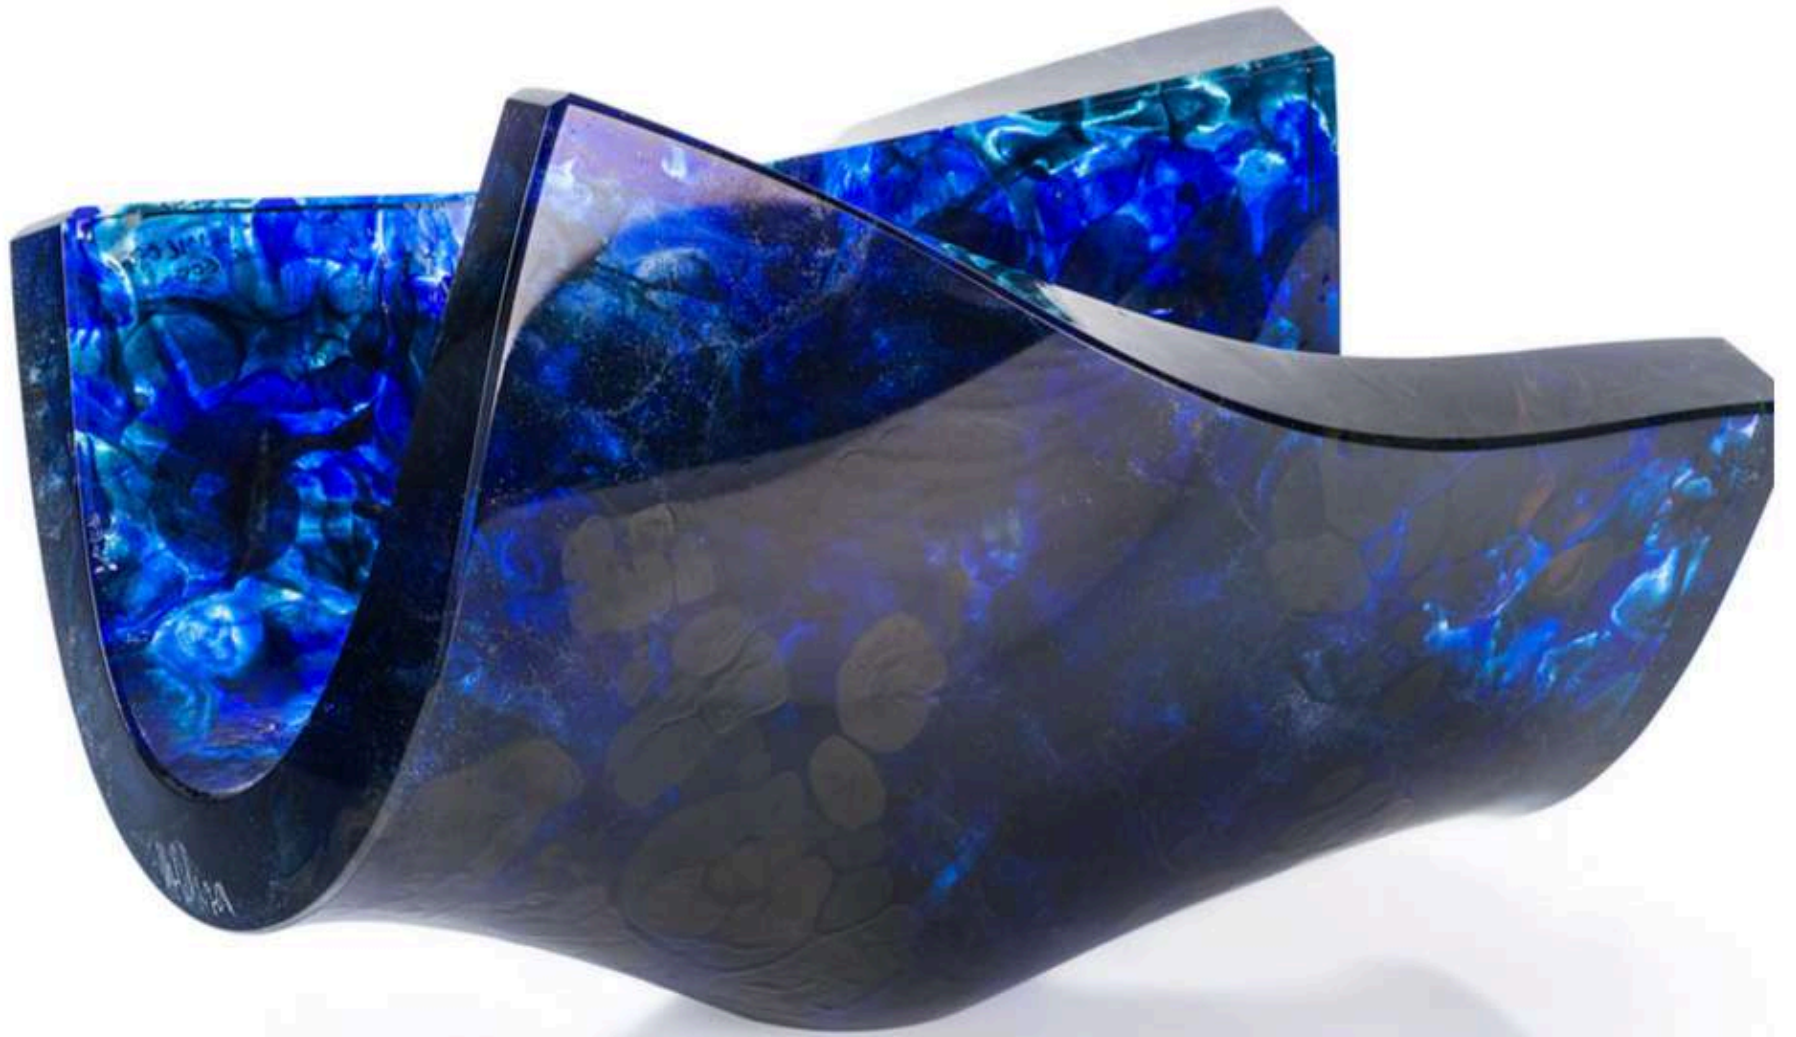

JIMMIZ
MAREAS

STUDIO ORFEQUAGLIATA

www.orfeoq.com
info@orfeoq.com

Allende 5 Colonia Lázaro Cárdenas
Naucalpan 53560 Estado de México
+52 55 5357 0332 +52 55 5576 8359